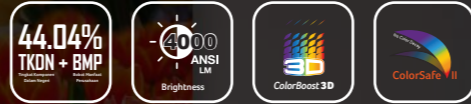

NEW Acer X1 Projector How to turn Your Sketches into Brands

Proudly made in Indonesia

Acer menghadirkan lini proyektor bersertifikasi Tingkat Komponen Dalam Negeri (TKDN) sebesar 29,04%, yang mana angka tersebut di atas standar minimal 25% yang ditentukan pemerintah serta Bobot Manfaat Perusahaan (BMP) setinggi 15% sehingga total mencapai 44,04%. Keikutsertaan Acer dalam memenuhi kebutuhan produk dalam negeri juga didukung dengan komitmen Acer untuk selalu menyediakan produk-produk elektronik dengan tetap menjaga standar dan kualitas produk yang bersaing dengan produk-produk asing.

Ultimate lumens to ease your work-life

Menampilkan kemampuan proyeksi mengesankan dengan Lumens 4000 sejernih kristal tanpa khawatir dengan jarak atau ruangan yang terang sekalipun. Proyektor ini hadir dengan beragam port untuk memudahkan Anda dalam menghubungkan perangkat external sehingga presentasi tetap berjalan tanpa hambatan.

Much more detail visual with eye safe technology

Memberikan teknologi Dynamic Black yang otomatis menganalisa kontras pada gambar sehingga memberikan kecerahan detail warna lebih tinggi dengan kontras ratio tinggi 20.000:1 serta teknologi Acer LumiSense dan Acer Coolboost 3D dapat memberikan kecerahan ekstra pada bagian yang gelap serta untuk memberikan warna lebih nyata. Fitur Acer BlueLightShield™ hadir untuk mengurangi emisi cahaya biru serta dengan Acer ColorSafe II yang dapat mencegah cahaya kuning sehingga tetap menampilkan warna yang konsisten serta alami.